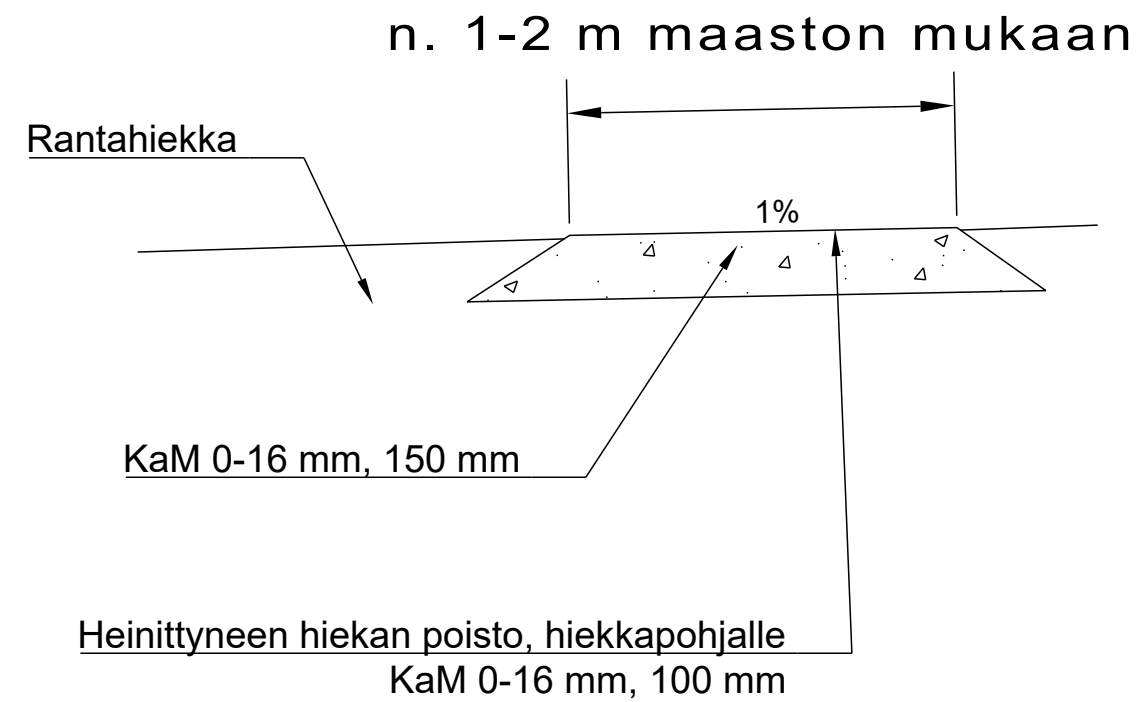

TYYPPIPOIKKILEIKKAUS, VARVIKKOISET OSUDET, MM. VILMEIKÖNRANTA

TYYPPIPOIKKILEIKKAUS, KIRKKORANTA

TYYPPIPOIKKILEIKKAUS, NURMIPOHJAISET OSUDET, MM. SENIORITALON YMPÄRISTÖ JA NÄKÖTORNIA EDELTÄVÄ OSUUS

Tilaja ja suunnittelukohte	Piirustuksen sisältö	Mittakaavat
Kuortaneen kunta Rantareitti Urheiluopisto-Lintutori	Tyypipoikkileikkaukset	1:20
 Aluetaito Oy Asemakatu 1 62100 LAPUA etunimi.sukunimi@aluetaito.fi www.aluetaito.fi	Työn ja piirustuksen n:o	
26.6.2024 Kaisa Porre		10035.121