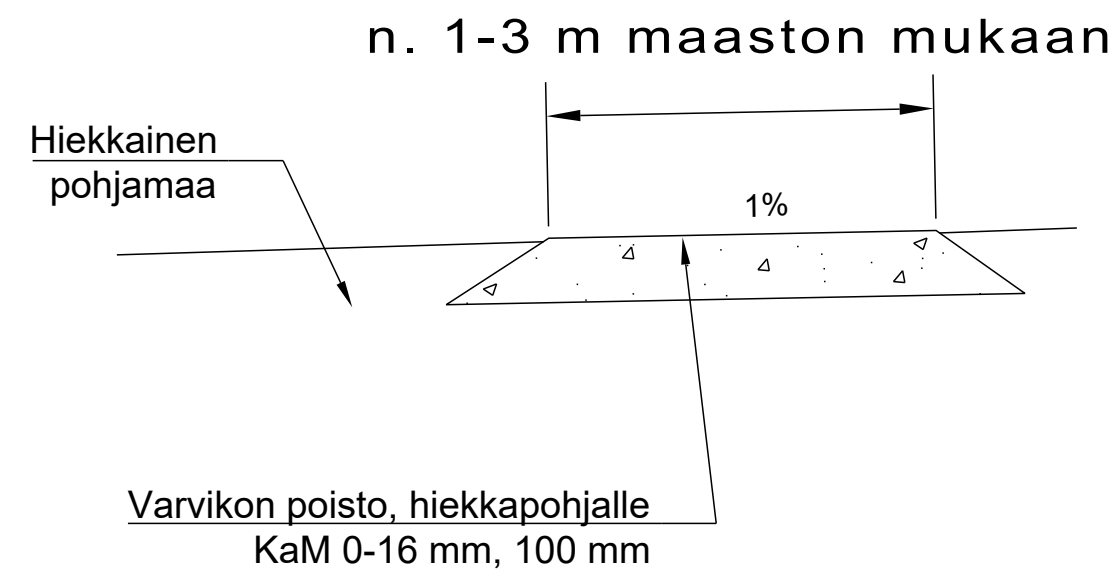

TYYPPIPOIKKILEIKKAUS, VARVIKKOISET OSUDET, MM. VILMEIKÖNRANTA

TYYPPIPOIKKILEIKKAUS, KIRKKORANTA

TYYPPIPOIKKILEIKKAUS, NURMIPOHJAISET OSUDET, MM. SENIORITALON YMPÄRISTÖ JA NÄKÖTORNIA EDELTÄVÄ OSUUS

Tilaja ja suunnittelukohte	Piirustuksen sisältö	Mittakaavat
Kuortaneen kunta Rantareitti Urheiluopisto-Lintutori	Tyypipoikkileikkaukset	1:20
 Aluetaito Oy Asemakatu 1 62100 LAPUA etunimi.sukunimi@aluetaito.fi www.aluetaito.fi	Työn ja piirustuksen n:o	
26.6.2024 Kaisa Porre		10035.121