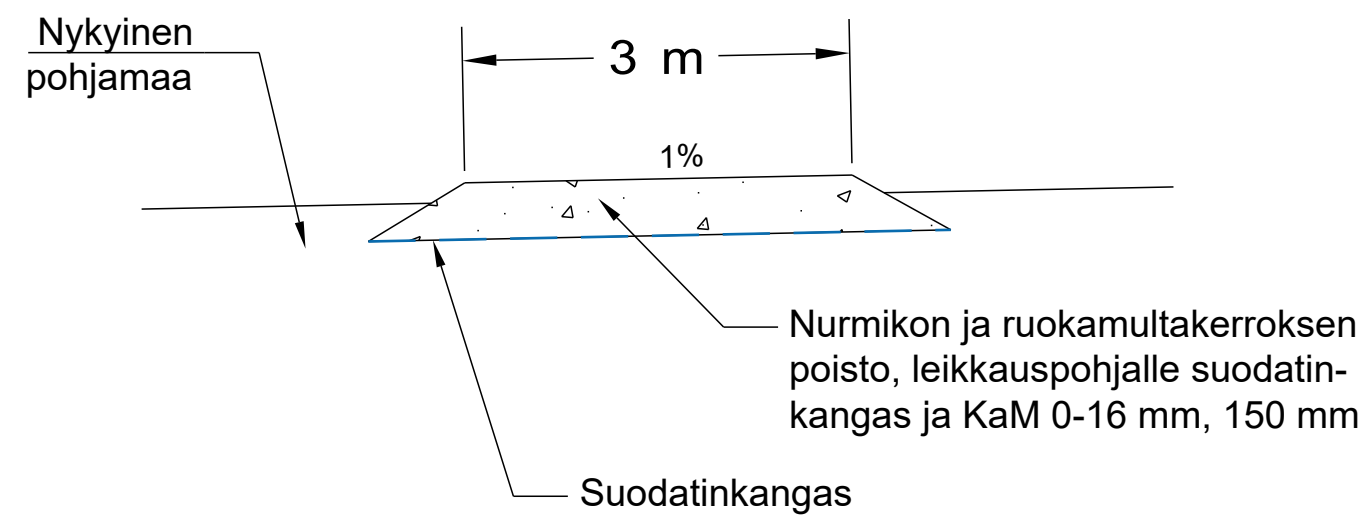

TYYPPIPOIKKILEIKKAUS, VARVIKKOISET OSUDET, MM. VILMEIKÖNRANTA

TYYPPIPOIKKILEIKKAUS, KIRKKORANTA

TYYPPIPOIKKILEIKKAUS, NURMIPOHJAISET OSUDET, MM. SENIORITALON YMPÄRISTÖ JA NÄKÖTORNIA EDELTÄVÄ OSUUS

Tilaja ja suunnittelukohte	Piirustuksen sisältö	Mittakaavat
Kuortaneen kunta Rantareitti Urheiluopisto-Lintutori	Tyypipoikkileikkaukset	1:20
 Aluetaito Oy Asemakatu 1 62100 LAPUA etunimi.sukunimi@aluetaito.fi www.aluetaito.fi	Työn ja piirustuksen n:o	
26.6.2024 Kaisa Porre		10035.121