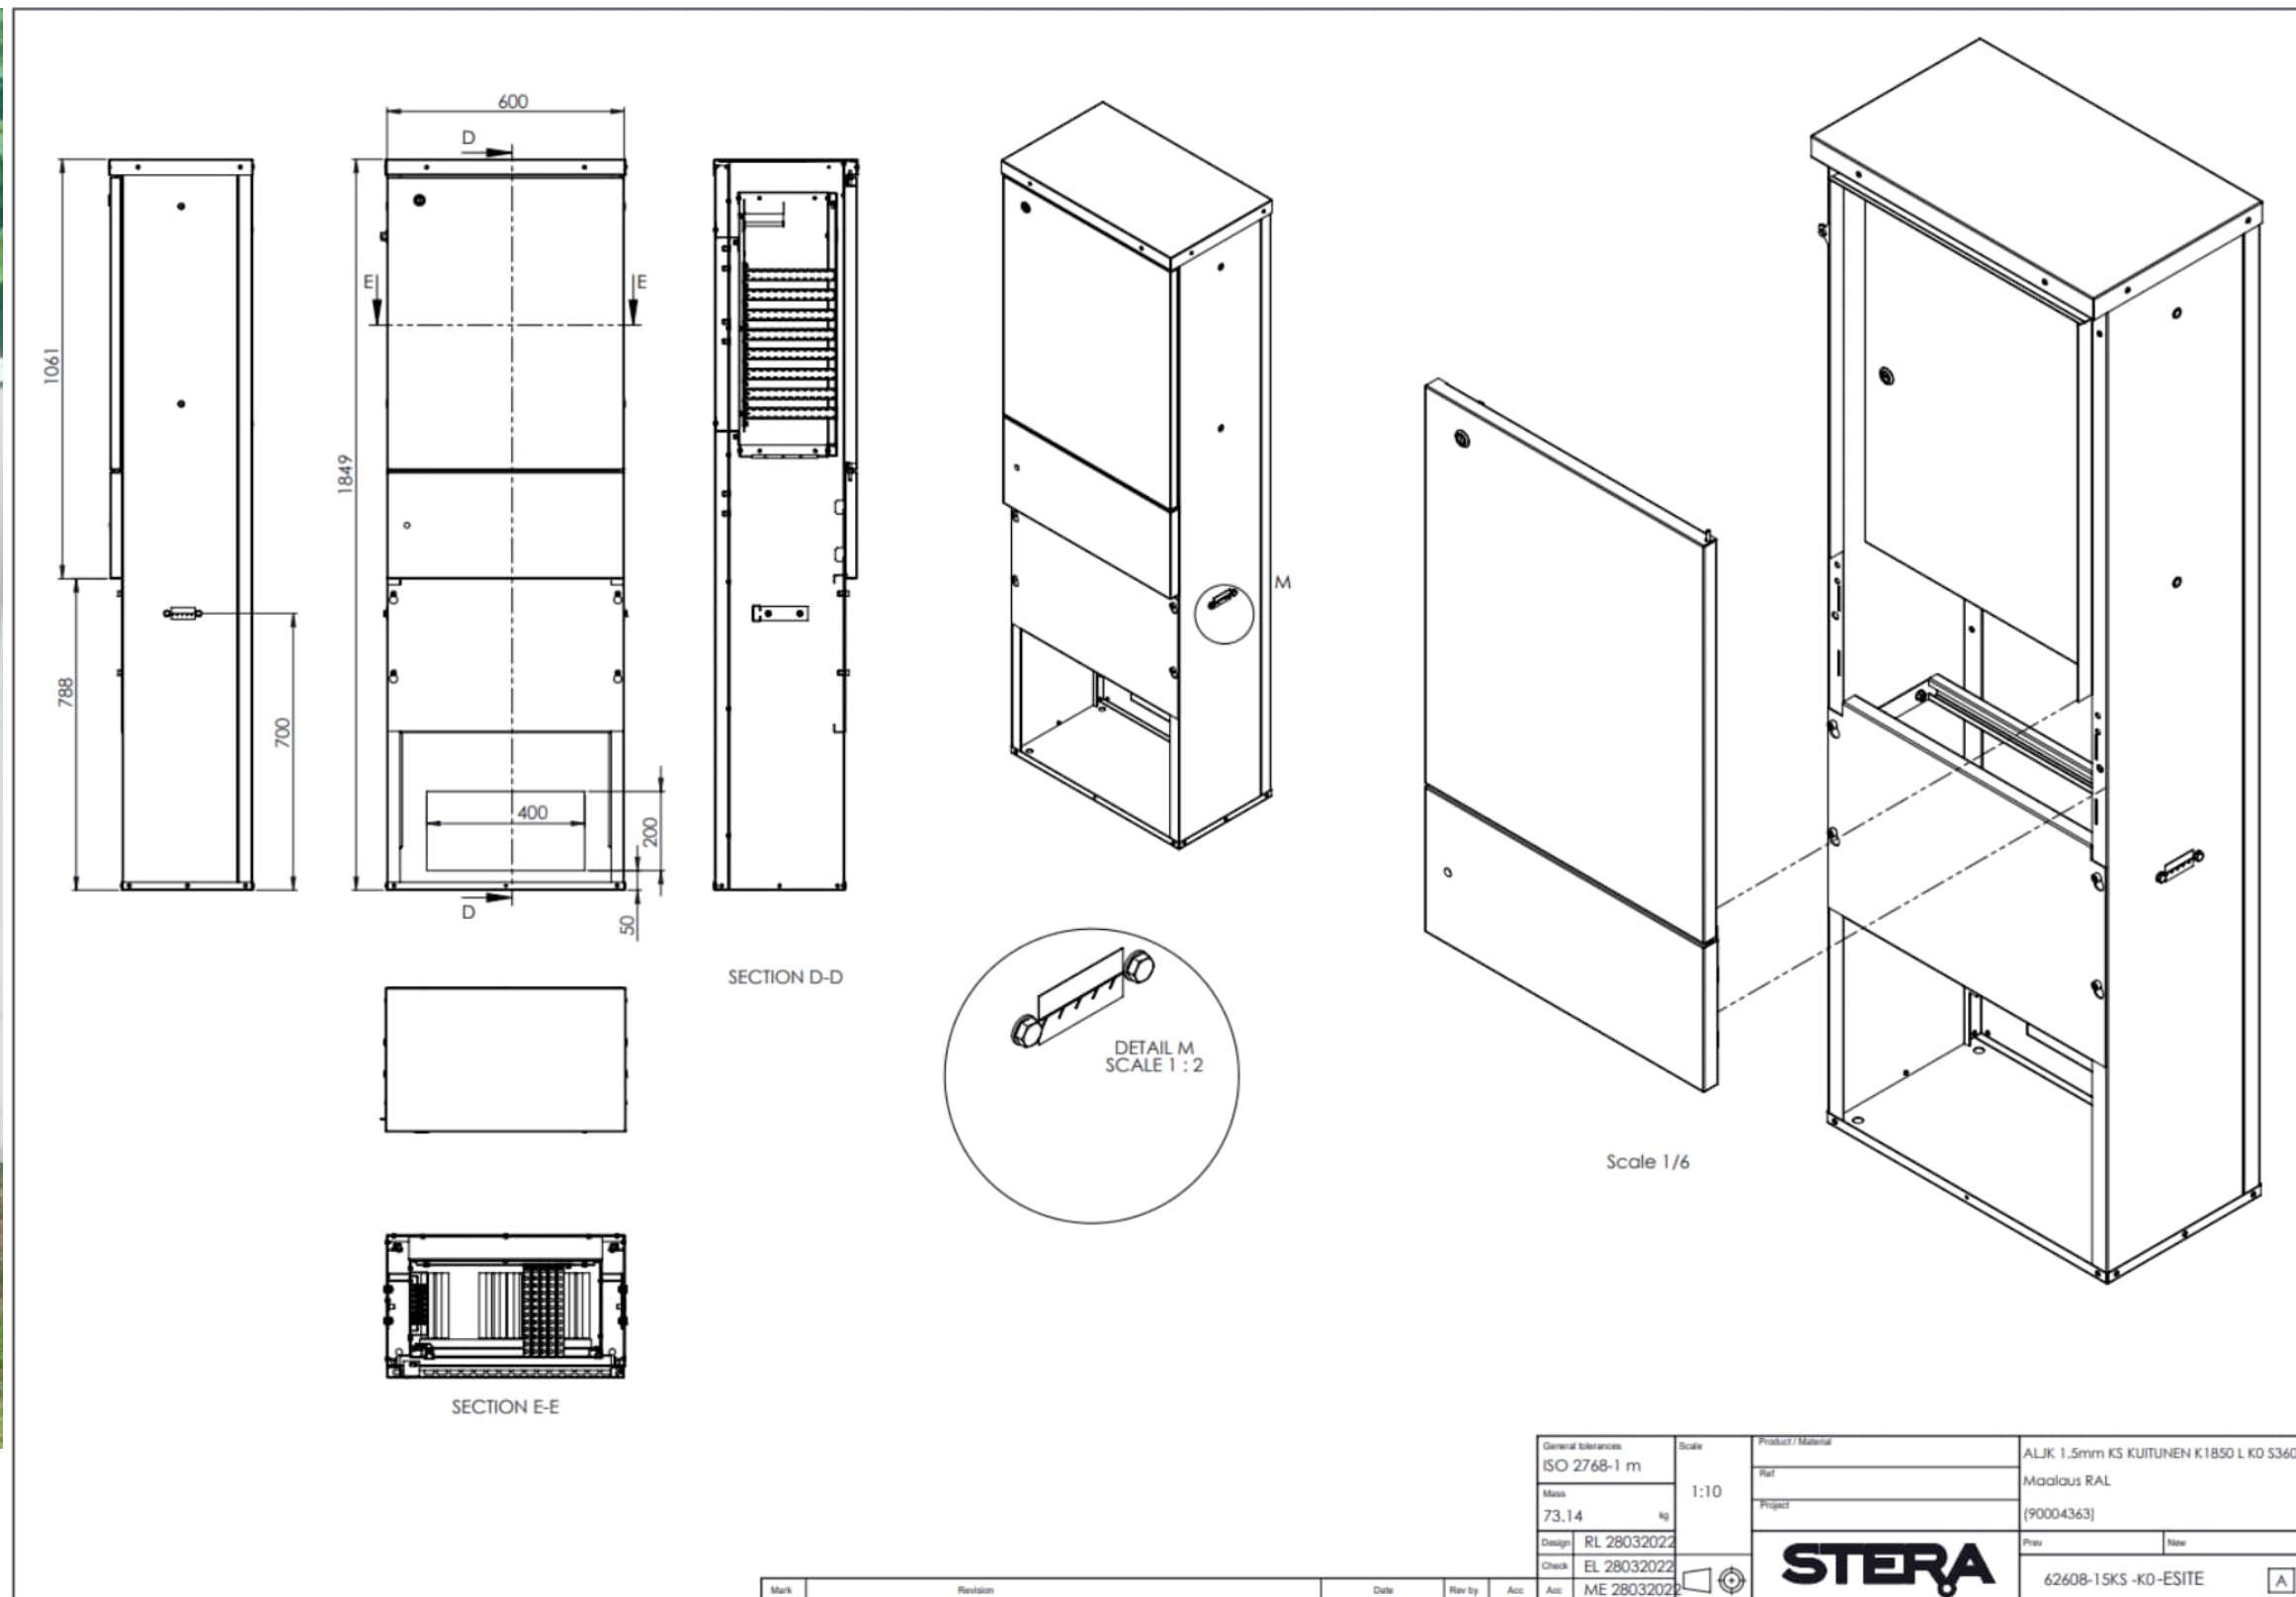

Stera Pieni Jakokaappi